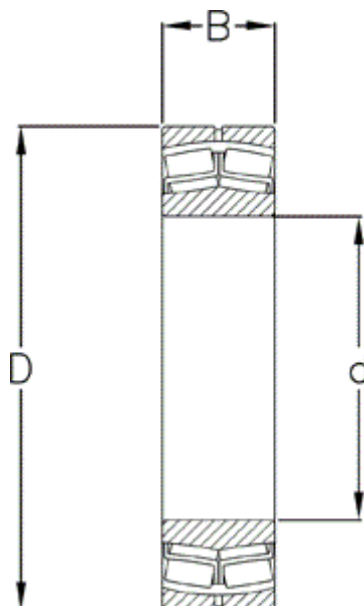

Varenummer: 571805002702

Beskrivelse: NSK Sfærisk rulleleje 21310EAE4 C3

## Mål

---

= Further measures: [Download PDF catalogue from Documents](#)

$B = 27$

$d = 50$

$D = 110$